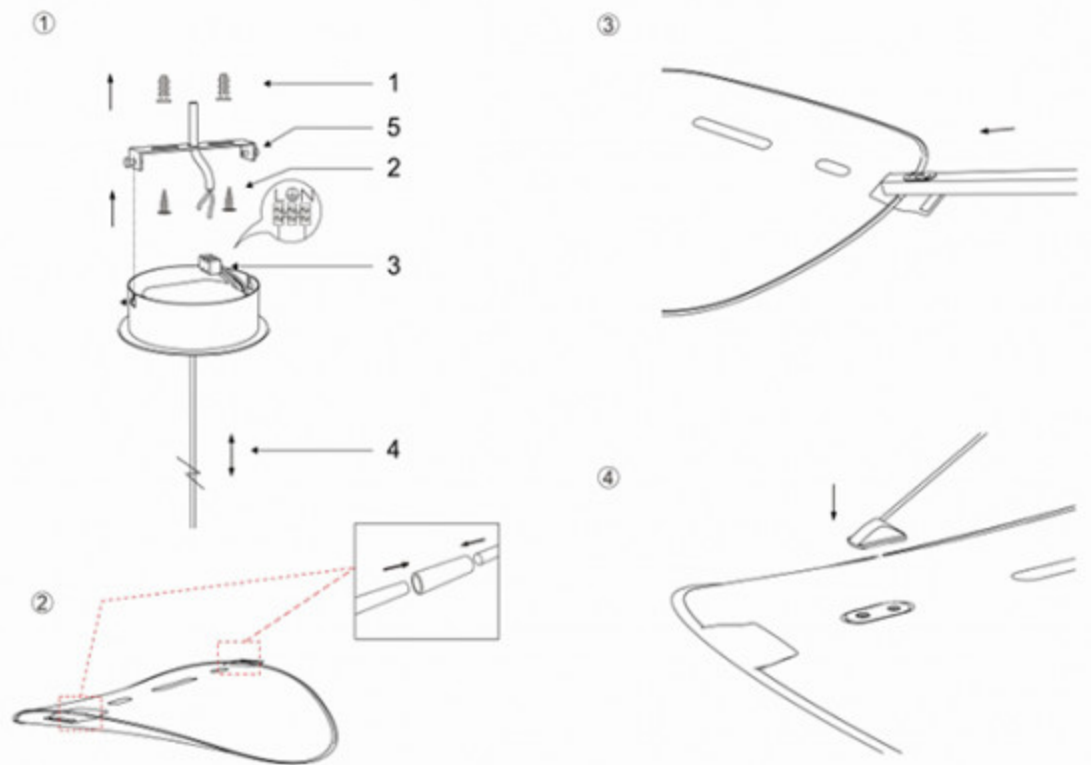

Инструкция

Модель: 08022 - 100A

- 1.** Не прикасайтесь к лампочке, когда она светится
- 2.** Обратитесь к квалифицированному электрику в случае возникновения проблем.
- 3.** Для восстановления светильника (в случае выявления неисправности) используйте запасные элементы подходящие по характеристикам.
- 4.** Не очищайте светильник водой.
- 5.** Для защиты окружающей среды, пожалуйста, аккуратно обращайтесь с полиэтиленовым пакетом и пенопластом.